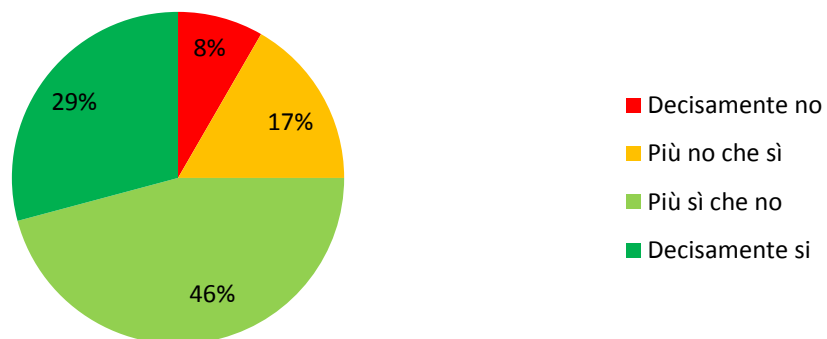

Questionario Studenti Non Frequentanti: Scheda 4 ANVUR (Strutture)

Struttura: LM-77 ECO

Numero Questionari Elaborati: 24

Il carico di studio degli insegnamenti previsti nel periodo di riferimento è risultato accettabile?

L'organizzazione complessiva (orario, esami, intermedi e finali) degli insegnamenti previsti nel periodo di riferimento è risultata accettabile?

Questionario Studenti Non Frequentanti: Scheda 4 ANVUR (Strutture)