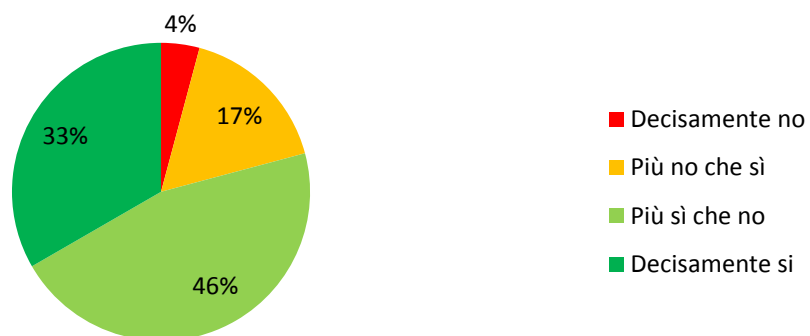

Questionario Studenti Non Frequentanti: Scheda 4 ANVUR (Strutture)

Struttura: LM-77 ECO

Numero Questionari Elaborati: 24

Il carico di studio degli insegnamenti previsti nel periodo di riferimento è risultato accettabile?

L'organizzazione complessiva (orario, esami, intermedi e finali) degli insegnamenti previsti nel periodo di riferimento è risultata accettabile?

Questionario Studenti Non Frequentanti: Scheda 4 ANVUR (Strutture)