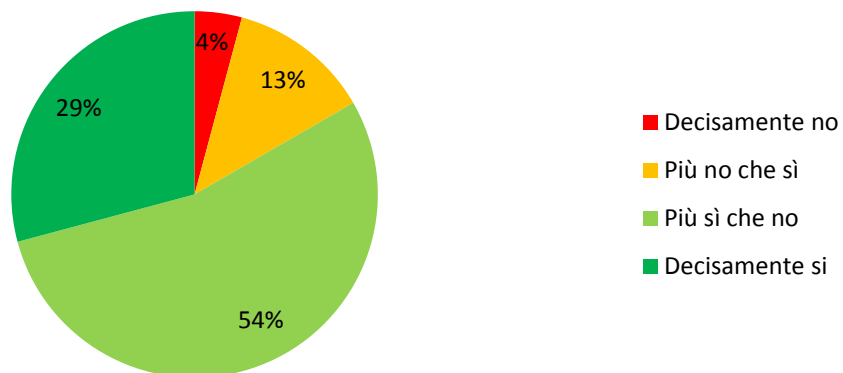

Questionario Studenti Non Frequentanti: Scheda 4 ANVUR (Strutture)

Struttura: LM-77 ECO

Numero Questionari Elaborati: 24

Aule studio - Sono risultate adeguate?